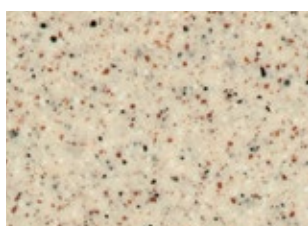

platinum
1071

wollastonite
1076

dolomite grain
1087

iceland
1090

salt and pepper
1091

hematite
1092

pyrite
1093

tourmaline
1099

jaspis
4094

phenakite
5075

desert gold
5080

sunrise
5081

giadelite
5083

moonstone
5090

limonite
5091

hiddenite
5092

chrysoprase
5098

magnetite
5191

boehmite
5192

rhyolite
5194

Barve, prikazane v tem katalogu, lahko zaradi tiska odstopajo od dejanskih. Vzorci so prikazani v merilu 1 : 1. / Boje, prikazane u ovom katalogu, zbog tiska mogu odstupati od stvarnih boja. Uzorci su prikazani u razmeri 1 : 1. / Boje, prikazane u ovom katalogu usled štampe mogu da odstupaju od stvarnih boja. Uzorci su prikazani u razmeri 1 : 1.