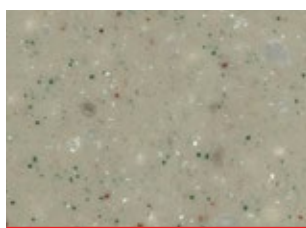

glaucophane
M 6060

— Legend: novi vzorci za leto 2015
— Legend: novi vzorci za leto 2015
— Legend: novi vzorci za 2015. godinu

— *
z bleščicami
z bleščicami
sa šljokicama