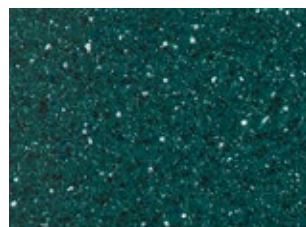

chrysoprase
5098

magnetite
5191

boehmite
5192

rhyolite
5194

Barve, prikazane v tem katalogu, lahko zaradi tiska odstopajo od dejanskih. Vzorci so prikazani v merilu 1 : 1. / Boje, prikazane u ovom katalogu, zbog tiska mogu odstupati od stvarnih boja. Uzorci su prikazani u razmeri 1 : 1. / Boje, prikazane u ovom katalogu usled štampe mogu da odstupaju od stvarnih boja. Uzorci su prikazani u razmeri 1 : 1.

basalt
5195

cryolite
5196

aquamarine
6091

serpentinite
6093

hedenbergit
9011

stardust
9017

graphite
9070

kyanite
9081