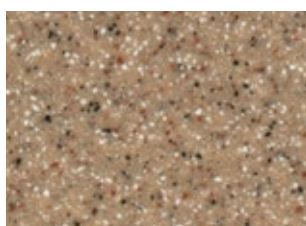

platinum
1071

wollastonite
1076

dolomite grain
1087

iceland
1090

salt and pepper
1091

hematite
1092

pyrite
1093

tourmaline
1099

jaspis
4094

phenakite
5075

desert gold
5080

sunrise
5081

giadelite
5083

moonstone
5090

limonite
5091

hiddenite
5092

chrysoprase
5098

magnetite
5191

boehmite
5192

rhyolite
5194

Barve, prikazane v tem katalogu, lahko zaradi tiska odstopajo od dejanskih. Vzorci so prikazani v merilu 1 : 1. / Boje, prikazane u ovom katalogu, zbog tiska mogu odstupati od stvarnih boja. Uzorci su prikazani u razmeri 1 : 1. / Boje, prikazane u ovom katalogu usled štampe mogu da odstupaju od stvarnih boja. Uzorci su prikazani u razmeri 1 : 1.