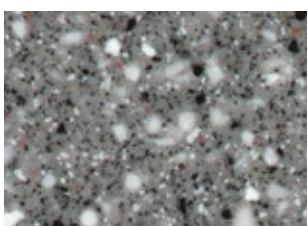

morocco
5057

spesartin
5059

albit
5061

barcelona
5062

semolina
5064

obsidian
9050

rolling stone
9057

* 2052 Marble se proizvaja samo za debelino 12 mm in dimenzijo 3600 x 760 mm.