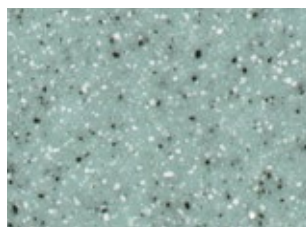

chrysoprase
5098

magnetite
5191

boehmite
5192

rhyolite
5194

Barve, prikazane v tem katalogu, lahko zaradi tiska odstopajo od dejanskih. Vzorci so prikazani v merilu 1 : 1. / Boje, prikazane u ovom katalogu, zbog tiska mogu odstupati od stvarnih boja. Uzorci su prikazani u razmeri 1 : 1. / Boje, prikazane u ovom katalogu usled štampe mogu da odstupaju od stvarnih boja. Uzorci su prikazani u razmeri 1 : 1.

basalt
5195

cryolite
5196

aquamarine
6091

serpentinite
6093

hedenbergit
9011

stardust
9017

graphite
9070

kyanite
9081